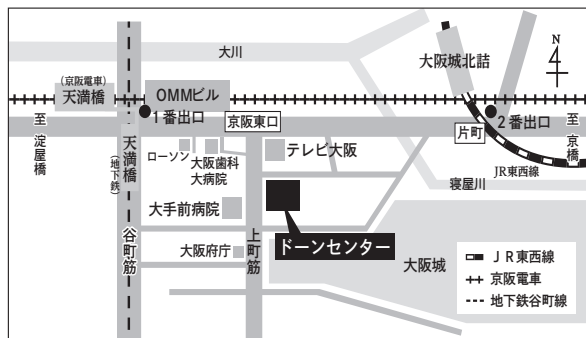

連絡先：八王子市宇津貫町1556 東京造形大学・前田研究室  
E-mail maeda@zokei.ac.jp

2014年1月18日(土)

午後1時半～4時半  
(開場 午後1時)

ドーンセンター  
特別会議室

(大阪市中央区大手前1丁目3番49号)

参加費(資料代含む)：500円

大阪

### 発言者

- 梅田 章二 (弁護士)
- 木戸 衛一 (大阪大学准教授、執筆者)
- 下地 真樹 (阪南大学准教授、執筆者)
- 木村 朗 (鹿児島大学教授、編者)
- 前田 朗 (東京造形大学教授、編者)

他

京阪「天満橋」駅下車。東口方面の改札から地下通路を通って1番出口より東へ約350m  
地下鉄谷町線「天満橋」駅下車。1番出口より東へ約350m。

連絡先：大阪市城東区蒲生1-3-24 耕文社  
E-mail info@kobunsha.co.jp